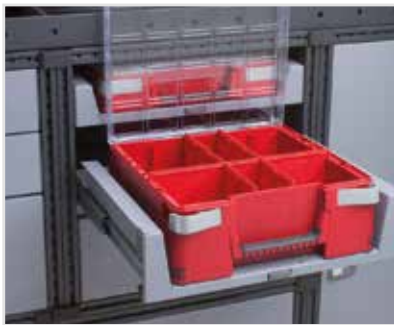

# Acessórios

Alça de entrada  
Part No: 50014-03

Suporte para malas com ranura em T  
Part No: 50250-03

Jogo de suportes  
Part No: 10848 (15 pcs)  
Part No: 10849 (30 pcs)  
Part No : 10850 (50 pcs)

Mobil-Box  
Part No: 10566, width 486 mm (low)  
Part No: 10563, width 486 mm (high)