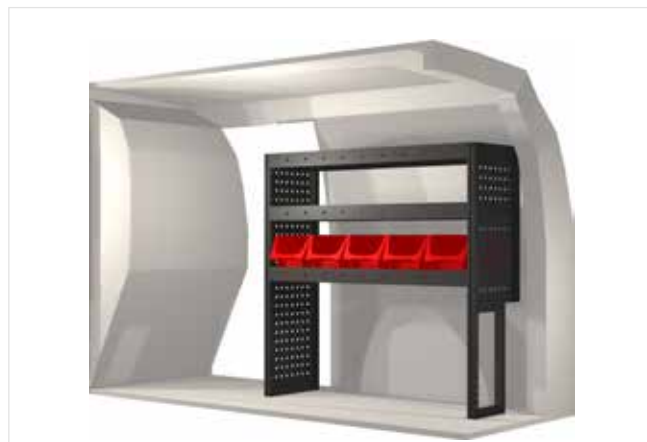

# Renault

Kangoo Express 3.1 m<sup>3</sup>

www.modul-system.com

20100166	1188 mm	324 mm	918 mm	23.3

20100159	864 mm	324 mm	918 mm	20.5

20100167	1161 mm	324 mm	918 mm	30.8

20100160	837 mm	324 mm	918 mm	26.6

20100168	1161 mm	324 mm	918 mm	40.5