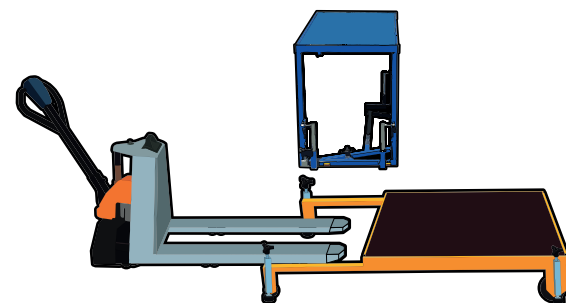

Plataform
Mobilix

Carro
Flexy

Rampa
de carga

Configura tu taller

¡La combinación ideal para trabajar dondequiera que estés! Optimiza espacio, tiempo y costos con soluciones pensadas para **adaptarse a tus necesidades.**

Escanea el código QR y descubre los detalles:

La nueva frontera de la movilidad en el trabajo

MOBILIX

La plataforma móvil personalizable que, combinada con una transpaleta eléctrica, se convierte en un taller móvil completo.

Diseñada para organizar tu equipamiento, garantizando eficiencia y practicidad.

¿Por qué elegir Mobilix?

- Se adapta a cualquier lugar de trabajo porque es móvil y desmontable.
- **400kg de capacidad** y 4 pies estabilizadores.
- Contiene todo tu equipamiento.

Escanea el código QR y descubre los detalles:

El carro que revoluciona tu espacio de trabajo

FLEXY

Un carro robusto y personalizable, diseñado para mejorar la eficiencia y la organización en cualquier entorno de trabajo.