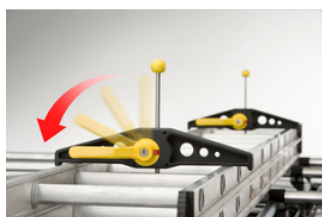

Transporte externo

Otimize o desempenho do seu veículo com soluções concebidas para ampliar a sua capacidade de transporte para além do interior. Uma seleção de sistemas e acessórios pensados para transportar materiais de forma segura, acessível e adaptada ao trabalho diário.

Seja para transportar cargas volumosas, ferramentas ou estruturas longas, oferecemos soluções resistentes, funcionais e homologadas que se integram perfeitamente ao veículo.