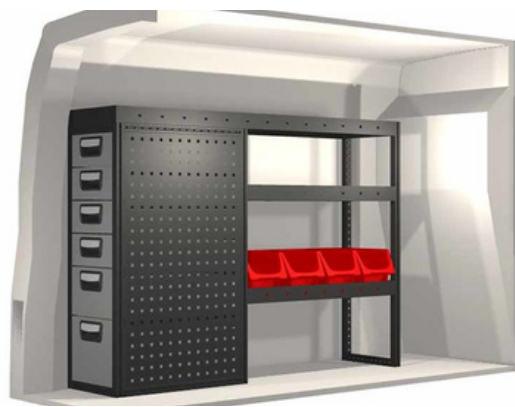

EQUIPAMENTO PARA VEÍCULOS

CATÁLOGO DE PRODUCTOS

San Sebastián · Bilbao · Cataluña · Levante · Madrid · Chile · Portugal

Equipamento interior

Na ERKE, projetamos e instalamos sistemas interiores personalizados: prateleiras, gavetas e acessórios que transformam a sua carrinha num espaço de trabalho eficiente, seguro e organizado.

Fabricados em alumínio e aço de alta resistência, são fáceis de instalar e adaptam-se a todos os tipos de veículos comerciais, garantindo um acesso rápido e seguro.

Gaveteiras e acessórios

As gaveteiras ERKE oferecem armazenamento seguro e de fácil acesso para ferramentas e materiais. Fabricadas em aço e alumínio, combinam resistência com leveza. São complementadas com acessórios como gavetas plásticas, bandejas removíveis e divisórias internas, permitindo uma organização modular e personalizada de acordo com cada necessidade profissional.

Bacas e barras

SSistemas de transporte no tejadilho concebidos para aumentar a capacidade de carga do veículo.

Fabricados em materiais resistentes e leves, permitem o transporte seguro de escadas, tubos, painéis ou outros elementos volumosos.

O seu design aerodinâmico e os pontos de fixação reforçados garantem estabilidade, durabilidade e compatibilidade com a maioria dos veículos comerciais.

Rampas de carga

Soluções práticas e seguras para a carga e descarga de máquinas, ferramentas ou mercadorias pesadas. Disponíveis em versões fixas ou dobráveis, as rampas são fabricadas em alumínio antiderrapante, o que garante resistência, leveza e manuseamento confortável. Ideais para otimizar o trabalho diário em veículos de assistência, manutenção ou distribuição.