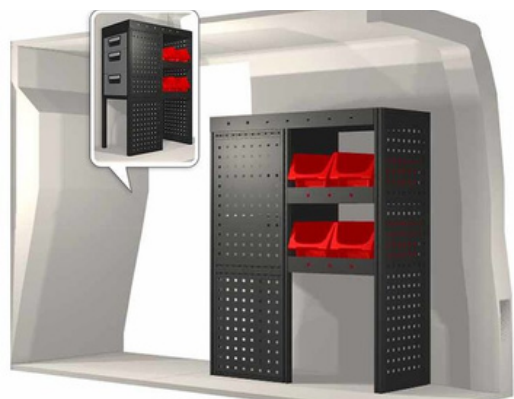

EQUIPAMENTO PARA VEÍCULOS

CATÁLOGO DE PRODUCTOS

San Sebastián · Bilbao · Cataluña · Levante · Madrid · Chile · Portugal

Equipamento interior

Na ERKE, projetamos e instalamos sistemas interiores personalizados: prateleiras, gavetas e acessórios que transformam a sua carrinha num espaço de trabalho eficiente, seguro e organizado.

Fabricados em alumínio e aço de alta resistência, são fáceis de instalar e adaptam-se a todos os tipos de veículos comerciais, garantindo um acesso rápido e seguro.

Gaveteiras e acessórios

As gaveteiras ERKE oferecem armazenamento seguro e de fácil acesso para ferramentas e materiais. Fabricadas em aço e alumínio, combinam resistência com leveza. São complementadas com acessórios como gavetas plásticas, bandejas removíveis e divisórias internas, permitindo uma organização modular e personalizada de acordo com cada necessidade profissional.

Bacas e barras

SSistemas de transporte no tejadilho concebidos para aumentar a capacidade de carga do veículo.

Fabricados em materiais resistentes e leves, permitem o transporte seguro de escadas, tubos, painéis ou outros elementos volumosos.

O seu design aerodinâmico e os pontos de fixação reforçados garantem estabilidade, durabilidade e compatibilidade com a maioria dos veículos comerciais.

Rampas de carga

Soluções práticas e seguras para a carga e descarga de máquinas, ferramentas ou mercadorias pesadas. Disponíveis em versões fixas ou dobráveis, as rampas são fabricadas em alumínio antiderrapante, o que garante resistência, leveza e manuseamento confortável. Ideais para otimizar o trabalho diário em veículos de assistência, manutenção ou distribuição.