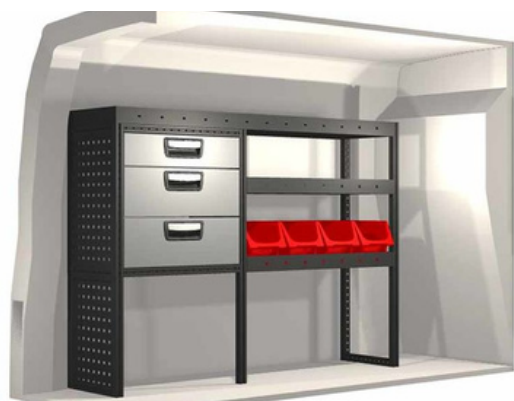

EQUIPAMENTO PARA VEÍCULOS

CATÁLOGO DE PRODUCTOS

San Sebastián · Bilbao · Cataluña · Levante · Madrid · Chile · Portugal

Equipamento interior

Na ERKE, projetamos e instalamos sistemas interiores personalizados: prateleiras, gavetas e acessórios que transformam a sua carrinha num espaço de trabalho eficiente, seguro e organizado.

Equipamento leve, resistente e adaptável a qualquer atividade profissional.

Estantes e soluções de armazenamento

Sistemas modulares concebidos para organizar ferramentas, materiais e componentes dentro da carrinha.

Fabricados em alumínio e aço de alta resistência, são fáceis de instalar e adaptam-se a todos os tipos de veículos comerciais, garantindo um acesso rápido e seguro.

Gaveteiras e acessórios

As gaveteiras ERKE oferecem armazenamento seguro e de fácil acesso para ferramentas e materiais. Fabricadas em aço e alumínio, combinam resistência com leveza. São complementadas com acessórios como gavetas plásticas, bandejas removíveis e divisórias internas, permitindo uma organização modular e personalizada de acordo com cada necessidade profissional.

Bacas e barras

SSistemas de transporte no tejadilho concebidos para aumentar a capacidade de carga do veículo.

Fabricados em materiais resistentes e leves, permitem o transporte seguro de escadas, tubos, painéis ou outros elementos volumosos.